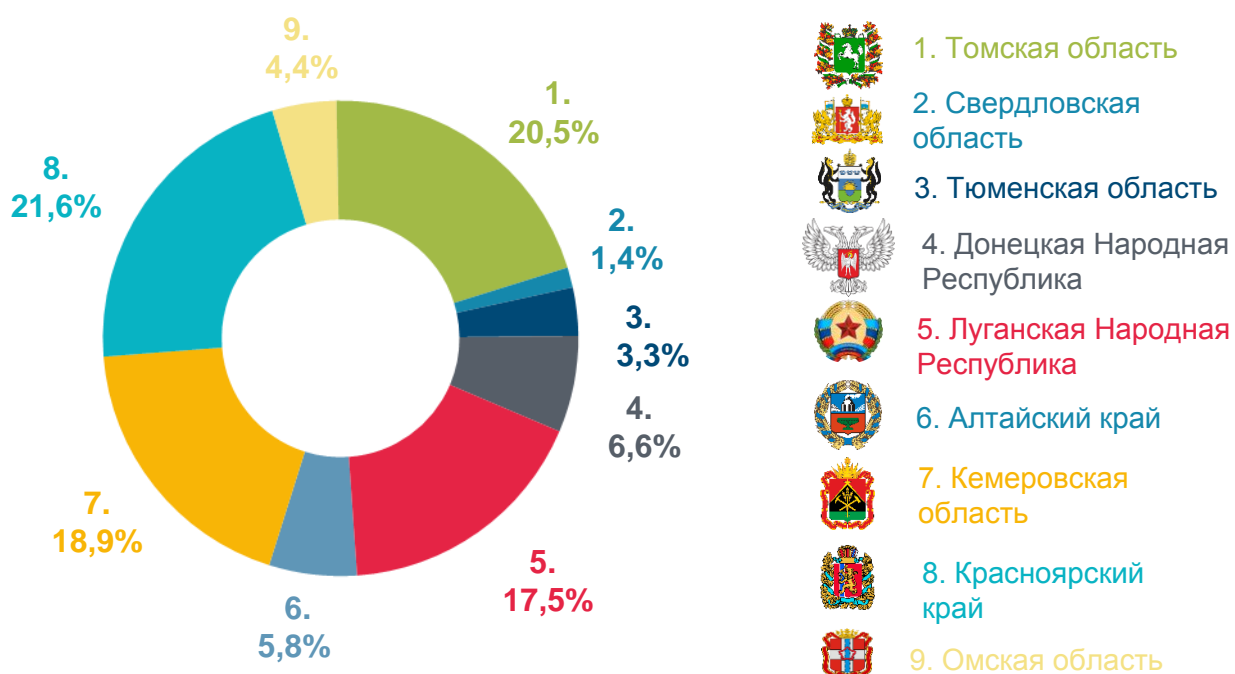

Численность отдохнувших детей

тыс. человек

Численность отдохнувших детей по типам поселений

тыс. человек

Распределение отдохнувших в Новосибирской области детей по субъектам Российской Федерации из которых они прибыли в % от общей численности прибывших из других субъектов на отдых детей